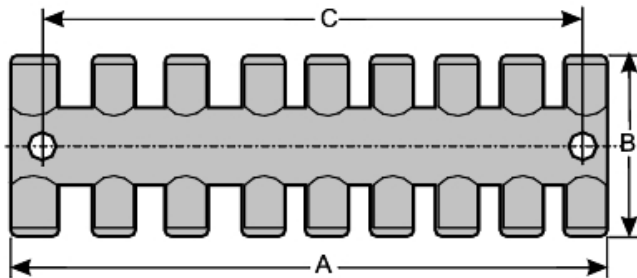

Maßzeichnungen: