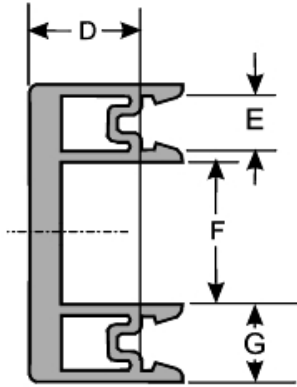

Kabelabfangleiste Typ KAF

Die Kabelabfangleiste KAF eignet sich zur Halterung und gleichzeitigen Zugentlastung der Kabel im Schaltschrank. Die Montage kann auf eine 35 mm Normhutschiene (EN 50022; Niedax 2934;2936) oder auf eine C-Schiene (Niedax 2970;2971) erfolgen. Die Montage erfolgt durch einfaches Aufschnappen.

-  RoHS Konform
-  Made in Germany
-  -40 – 125 °C, kurzzeitig 140 °C
-  V0
-  Polyamid 6.6
-  DB-Zulassung
-  SNCF-Zulassung
-  GL-Zulassung

Typ	Best.-Nr.	Farbe	max. Anzahl Leitungen	A mm	B mm	C mm	D mm	E mm	F mm	G mm	VPE St.
KAF 11	87201010	schwarz	1	11,5	40,0	-	11,0	9,3	12,0	13,5	1 
KAF 75	87201014	schwarz	5	75,0	40,0	63,0	11,0	9,3	12,0	13,5	1 
KAF 140	87201018	schwarz	9	139,5	40,0	127,8	11,0	9,3	12,0	13,5	1 

Maßzeichnungen:

KAF...

KAF...