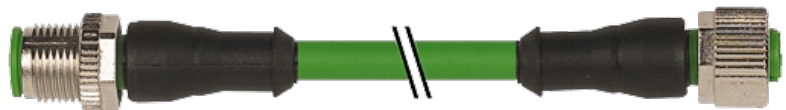

M12 St. ger. auf M12 Bu. ger. geschirmt Cube67

PUR 4x0,5+2x0,25 geschirmt grün UL,CSA+schleppk. 2,5m

Cube67, 6-polig

Hybridleitung für Kommunikation und Versorgung

Stecker gerade auf Buchse gerade

M12 - M12

6-polig belegt, geschirmt

Das Material der Gehäuse ist aus Kunststoff und hat eine gute Chemikalien- und Ölbeständigkeit. Beim Einsatz aggressiver Medien ist die Materialbeständigkeit applikationsbezogen zu überprüfen. Nähere Details auf Anfrage. Abweichende Leitungslängen auf Anfrage lieferbar.

Link zum Produkt

Abbildungen