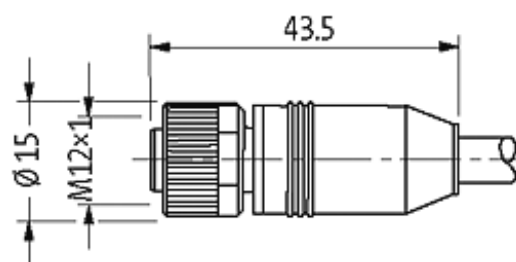

M12 St. ger. auf M12 Bu. ger. geschirmt Cube67

PUR 4x0,5+2x0,25 geschirmt grün UL,CSA+schleppk. 2,5m

Cube67, 6-polig

Hybridleitung für Kommunikation und Versorgung

Stecker gerade auf Buchse gerade

M12 - M12

6-polig belegt, geschirmt

Das Material der Gehäuse ist aus Kunststoff und hat eine gute Chemikalien- und Ölbeständigkeit. Beim Einsatz aggressiver Medien ist die Materialbeständigkeit applikationsbezogen zu überprüfen. Nähere Details auf Anfrage. Abweichende Leitungslängen auf Anfrage lieferbar.

Link zum Produkt

Abbildungen