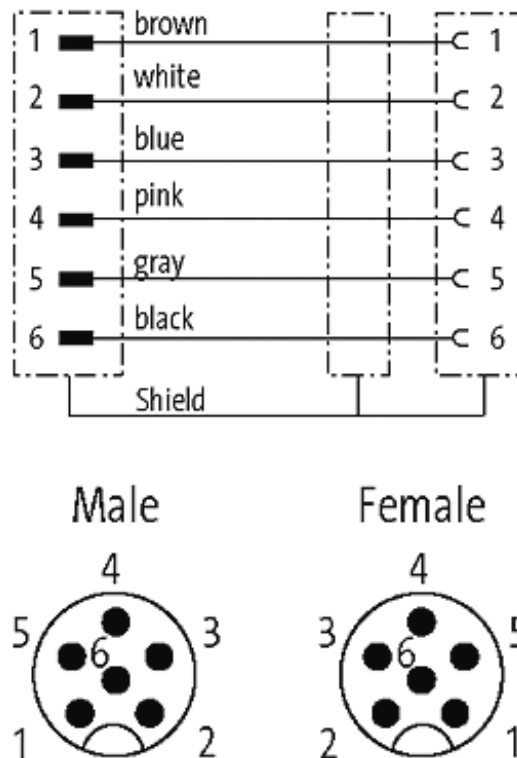

**Link zum Produkt****Abbildungen**

stay connected

Abbildung stellvertretend

### Leitung

Kabelnummer	802
Adernzahl/-querschnitt	4x0.5 + 2x0.25 mm <sup>2</sup>
Aderisolation	PP (br, bl, sw, ws), (gr, rs)
Schleppkettenwerte	5 Mio.
Torsion	± 180 °/m

Die in diesem Datenblatt enthaltenen Angaben wurden mit der größtmöglichen Sorgfalt erarbeitet.  
Für Richtigkeit, Vollständigkeit und Aktualität ist die Haftung auf grobes Verschulden begrenzt. Stand: 10/14