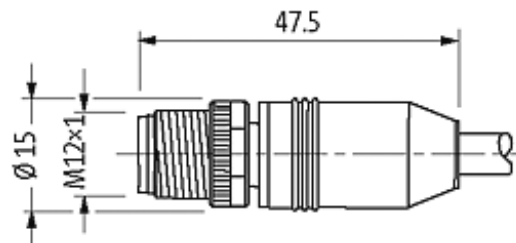

M12 St. ger. auf M12 Bu. ger. geschirmt Cube67

PUR 4x0,5+2x0,25 geschirmt grün UL,CSA+schleppk. 2,5m

Cube67, 6-polig

Hybridleitung für Kommunikation und Versorgung

Stecker gerade auf Buchse gerade

M12 - M12

6-polig belegt, geschirmt

Das Material der Gehäuse ist aus Kunststoff und hat eine gute Chemikalien- und Ölbeständigkeit. Beim Einsatz aggressiver Medien ist die Materialbeständigkeit applikationsbezogen zu überprüfen. Nähere Details auf Anfrage. Abweichende Leitungslängen auf Anfrage lieferbar.

Link zum Produkt

Abbildungen