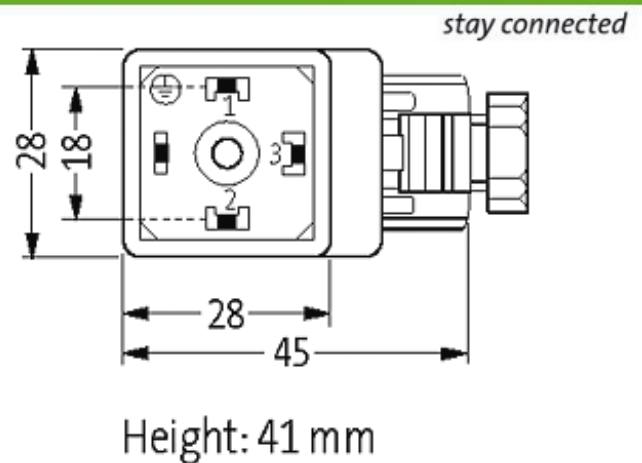

SVS Ventilst. BF A 18 mm selbstanschl. Schraubkl.

24...230V LED M16x1,5

Bauform A (18 mm) für Druckschalter
24...230 V AC/DC
LED gelb (3)
metrisch

Das Material der Gehäuse ist aus Kunststoff und hat eine gute Chemikalien- und Ölbeständigkeit. Beim Einsatz aggressiver Medien ist die Materialbeständigkeit applikationsbezogen zu überprüfen. Nähere Details auf Anfrage.

[Link zum Produkt](#)

Abbildungen

Abbildung stellvertretend

Zulassungen

GOST

Technische Daten

Betriebsspannung	24...230 V AC/DC
Betriebsstrom je Kontakt	max. 4 A
Klemmbereich (Kabeldurchmesser)	5...10 mm
Verriegelung der Steckplätze	M3 (empf. Anzugsdrehmoment 0.4 Nm)
Verschraubung	M16 × 1.5 mm
Schutzart	IP65 in gestecktem und verriegeltem Zustand (EN 60529), mit Verschraubung