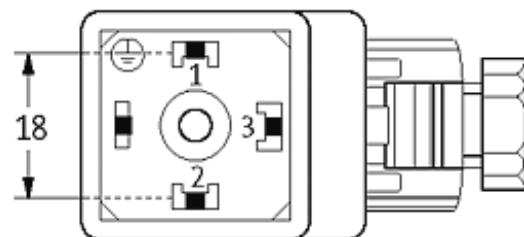

SVS Ventilst. BF A 18 mm selbstanschl. Schraubkl.

24...230V LED M16x1,5

Bauform A (18 mm) für Druckschalter
24...230 V AC/DC
LED gelb (3)
metrisch

Das Material der Gehäuse ist aus Kunststoff und hat eine gute Chemikalien- und Ölbeständigkeit. Beim Einsatz aggressiver Medien ist die Materialbeständigkeit applikationsbezogen zu überprüfen. Nähere Details auf Anfrage.

[Link zum Produkt](#)

Abbildungen

Abbildung stellvertretend

Zulassungen

GOST

Technische Daten

Betriebsspannung	24...230 V AC/DC
Betriebsstrom je Kontakt	max. 4 A
Klemmbereich (Kabeldurchmesser)	5...10 mm
Verriegelung der Steckplätze	M3 (empf. Anzugsdrehmoment 0.4 Nm)
Verschraubung	M16 × 1.5 mm
Schutzart	IP65 in gestecktem und verriegeltem Zustand (EN 60529), mit Verschraubung