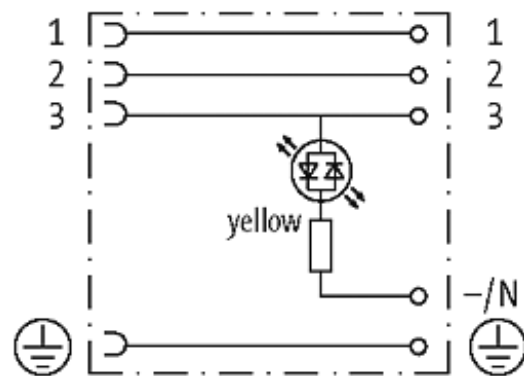

SVS Ventilst. BF A 18 mm selbstanschl. Schraubkl.

24...230V LED M16x1,5

Bauform A (18 mm) für Druckschalter
24...230 V AC/DC
LED gelb (3)
metrisch

Das Material der Gehäuse ist aus Kunststoff und hat eine gute Chemikalien- und Ölbeständigkeit. Beim Einsatz aggressiver Medien ist die Materialbeständigkeit applikationsbezogen zu überprüfen. Nähere Details auf Anfrage.

[Link zum Produkt](#)

Abbildungen

Abbildung stellvertretend

Zulassungen

GOST

Technische Daten

Betriebsspannung	24...230 V AC/DC
Betriebsstrom je Kontakt	max. 4 A
Klemmbereich (Kabeldurchmesser)	5...10 mm
Verriegelung der Steckplätze	M3 (empf. Anzugsdrehmoment 0.4 Nm)
Verschraubung	M16 × 1.5 mm
Schutzart	IP65 in gestecktem und verriegeltem Zustand (EN 60529), mit Verschraubung