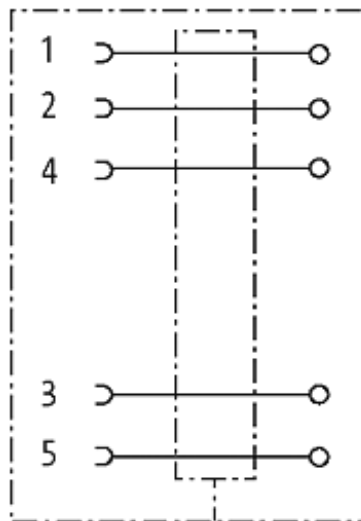

M12 Bu gew. geschirmt selbstanschl. Schraubkl.5-pol. max.0,75mm² 4-6mm[Link zum Produkt](#)

Abbildungen

Female

Abbildung stellvertretend

Zulassungen

Bauform

13421

Technische Daten

Betriebsspannung	max. 125 V AC/DC
Betriebsstrom je Kontakt	max. 4 A
Anschlussquerschnitt	max. 0.75 mm ²
Klemmbereich (Kabeldurchmesser)	4...6 mm
Schutzart	IP67 in gestecktem und verschraubtem Zustand (EN 60529)
Gehäuse	CuZn, vernickelt