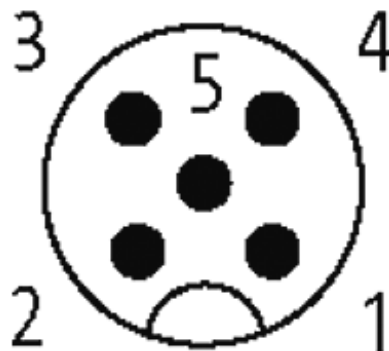

M12 Bu gew. geschirmt selbstanschl. Schraubkl.5-pol. max.0,75mm² 4-6mm[Link zum Produkt](#)

Abbildungen

Female

Abbildung stellvertretend

Zulassungen

Bauform

13421

Technische Daten

Betriebsspannung	max. 125 V AC/DC
Betriebsstrom je Kontakt	max. 4 A
Anschlussquerschnitt	max. 0.75 mm ²
Klemmbereich (Kabeldurchmesser)	4...6 mm
Schutzart	IP67 in gestecktem und verschraubtem Zustand (EN 60529)
Gehäuse	CuZn, vernickelt