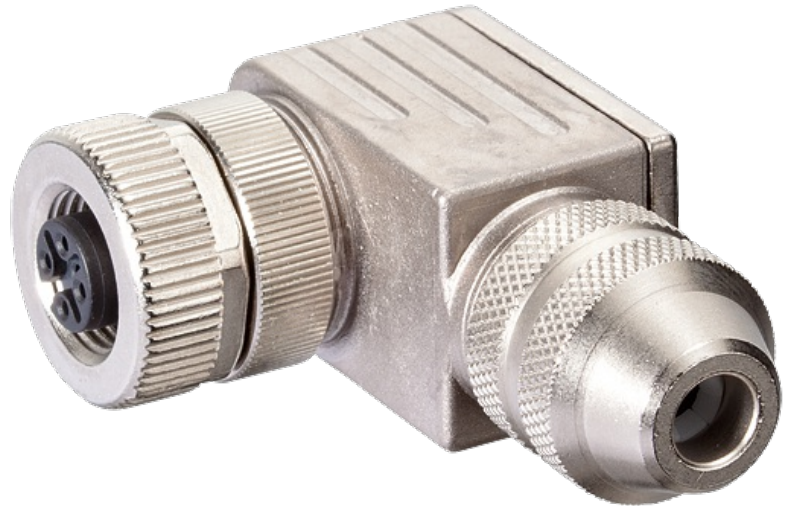

M12 Bu gew. geschirmt selbstanschl. Schraubkl.5-pol. max.0,75mm² 4-6mm[Link zum Produkt](#)

Abbildungen

Female

Abbildung stellvertretend

Zulassungen

Bauform

13421

Technische Daten

Betriebsspannung	max. 125 V AC/DC
Betriebsstrom je Kontakt	max. 4 A
Anschlussquerschnitt	max. 0.75 mm ²
Klemmbereich (Kabeldurchmesser)	4...6 mm
Schutzart	IP67 in gestecktem und verschraubtem Zustand (EN 60529)
Gehäuse	CuZn, vernickelt