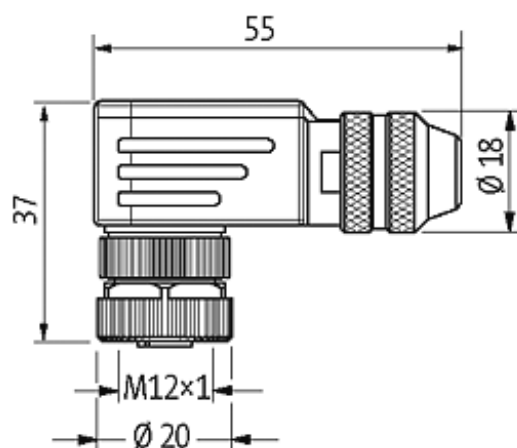

M12 Bu gew. geschirmt selbstanschl. Schraubkl.5-pol. max.0,75mm² 4-6mm[Link zum Produkt](#)

Abbildungen

Female

Abbildung stellvertretend

Zulassungen

Bauform

13421

Technische Daten

Betriebsspannung	max. 125 V AC/DC
Betriebsstrom je Kontakt	max. 4 A
Anschlussquerschnitt	max. 0.75 mm ²
Klemmbereich (Kabeldurchmesser)	4...6 mm
Schutzart	IP67 in gestecktem und verschraubtem Zustand (EN 60529)
Gehäuse	CuZn, vernickelt