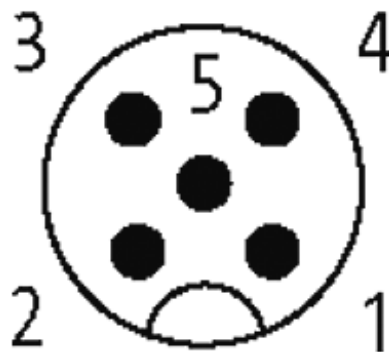

MOSA M12 Bu. ger. selbstanschl. Schneidklemme

5-pol., 0,34-0,5mm²

Beim Einsatz aggressiver Medien ist die Materialbeständigkeit applikationsbezogen zu überprüfen. Nähere Details auf Anfrage.

[Link zum Produkt](#)

Abbildungen

Female