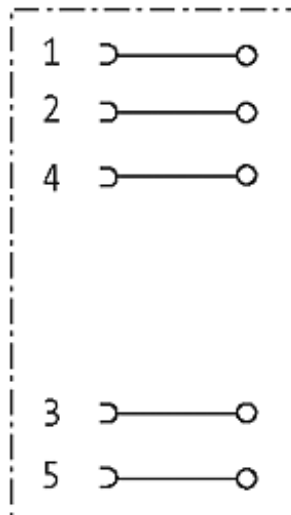

**MOSA M12 Bu. ger. selbstanschl. Schneidklemme**5-pol., 0,34-0,5mm<sup>2</sup>

Beim Einsatz aggressiver Medien ist die Materialbeständigkeit applikationsbezogen zu überprüfen. Nähere Details auf Anfrage.

## Abbildungen

Female

Abbildung stellvertretend