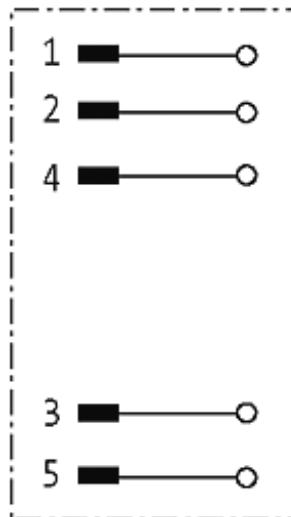

**MOSA M12 St. ger. selbstanschl. Schneidklemme**5-pol., 0,34-0,5mm<sup>2</sup>

Beim Einsatz aggressiver Medien ist die Materialbeständigkeit applikationsbezogen zu überprüfen. Nähere Details auf Anfrage.

## Abbildungen

Male

Abbildung stellvertretend