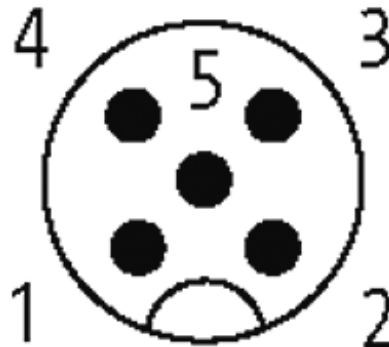

**MOSA M12 St. ger. selbstanschl. Schneidklemme**5-pol., 0,34-0,5mm<sup>2</sup>

Beim Einsatz aggressiver Medien ist die Materialbeständigkeit applikationsbezogen zu überprüfen. Nähere Details auf Anfrage.

## Abbildungen

Male

Abbildung stellvertretend