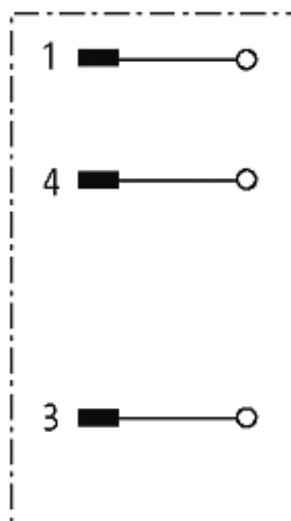

## MOSA M8 St. 0° selbstanschl. Schneidklemme

3-pol., 0,14-0,34mm<sup>2</sup>

Stecker gerade

3-polig

Schneidklemmtechnik

Anschlussquerschnitt: 0.14...0.34 mm<sup>2</sup>

#### Abbildungen

Abbildung stellvertretend