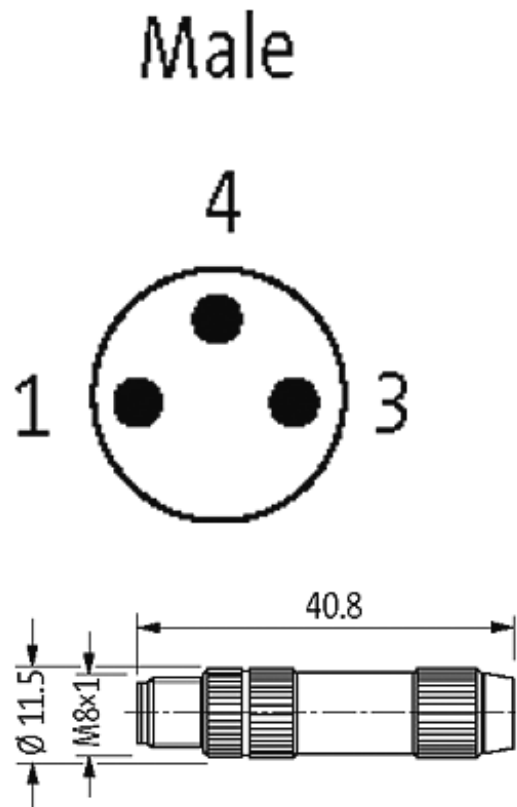

## MOSA M8 St. 0° selbstanschl. Schneidklemme

3-pol., 0,14-0,34mm<sup>2</sup>

Stecker gerade

3-polig

Schneidklemmtechnik

Anschlussquerschnitt: 0.14...0.34 mm<sup>2</sup>

#### Abbildungen

Abbildung stellvertretend