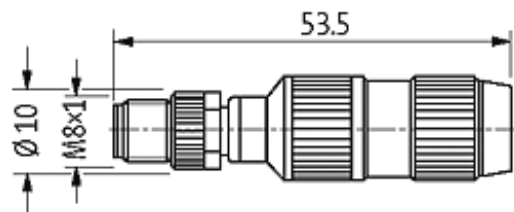

MOSA M8 St. ger. selbstanschl. Schneidklemme

3-pol. 0,25...0,5mm²

[Link zum Produkt](#)

Abbildungen

Abbildung stellvertretend

Zulassungen

Bauform

08321

Technische Daten

| | |
|---------------------------------|---|
| Betriebsspannung | max. 32 V AC/DC |
| Betriebsstrom je Kontakt | max. 4 A |
| Anschlussquerschnitt | 0.25...0.5 mm ² (Einzeldrahtdurchmesser min. 0.1 mm) |
| Klemmbereich (Kabeldurchmesser) | 4...5.1 mm |
| Aderisolation | PVC, PP, TPE |

| | |
|-----------------------|---|
| Adernaußendurchmesser | 1.2...1.6 mm |
| Schutzart | IP67 in gestecktem und verschraubtem Zustand (EN 60529) |
| Temperaturbereich | -25...+85 °C |

Kaufmännische Daten