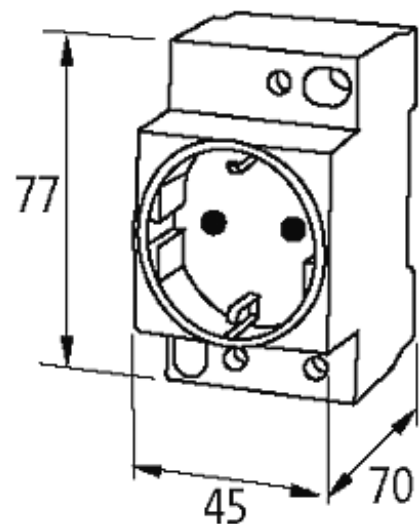

#### Abbildungen

Abbildung stellvertretend

#### Allgemeine Daten

Anschlussart	Schraubklemmen: max. 2 × 6 mm <sup>2</sup>
--------------	--

Befestigungsart	schnappbar auf Tragschiene (EN 60715)
-----------------	---------------------------------------