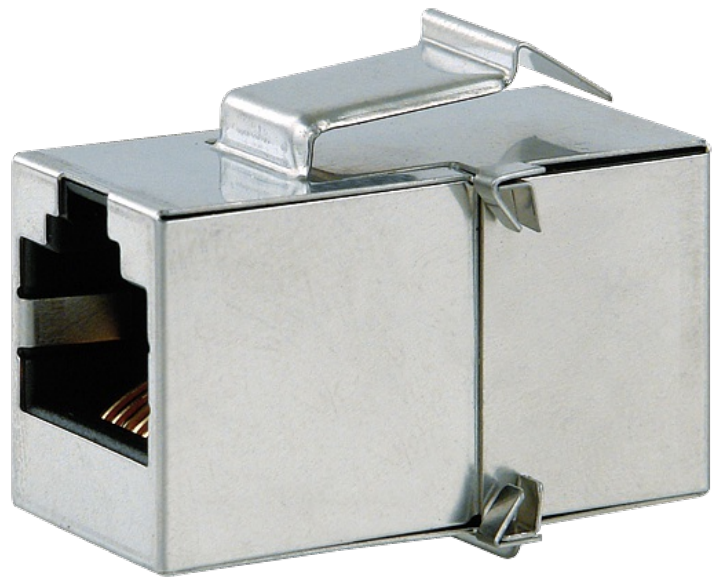

Modlink MSDD Gender Changer

RJ45 Bu/Bu geschirmt

Gender Changer
RJ45 (Buchse/Buchse)

[Link zum Produkt](#)

Abbildungen

Abbildung stellvertretend